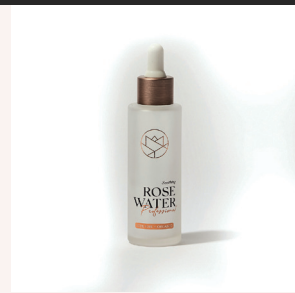

HENNA

Henna Kapsule

PRODUKTY PRE PROFESIONÁLOV

Henna kapsule (20ks)

Henna kelímok

Odstraňovač farby

Ružová voda

POMÔCKY

Vazelína

Peeling s vitamínom

Malá zošikmená kefka

Obojstranná kefka

Pasta na obočie

Aloe Vera

Mapping nite biela a čierna

Pohárik na miešanie henny