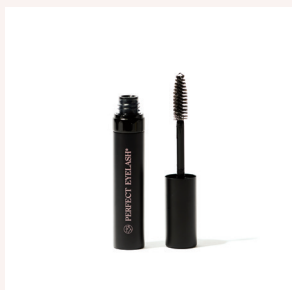

Gél
Mäkká Hnedá

Gél
Stredná hnedá

Gél
Tmavohnedá

Ceruzka na obočie
Svetlá hnedá

Ceruzka na obočie
Tmavohnedá

Dvojfarebný tieň na
obočie
Svetlohnedá

Dvojfarebný tieň na
obočie
Stredná hnedá

Dvojfarebný tieň na
obočie
Tmavohnedá