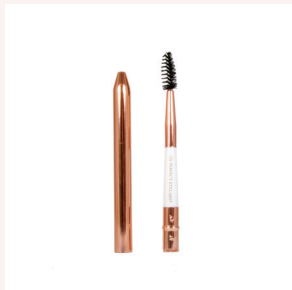

Priehľadný
Gél na obočie

Stylingový krém na
obočie

Dvojitá plochá kefka

Dvojitá zošikmená
kefka

Malá kefka na
obočie a mihalnice
(v kovovom púzdre)

Hrebeň a kefka na
obočie

Prezentačný
podstavec/ Úprava
obočia