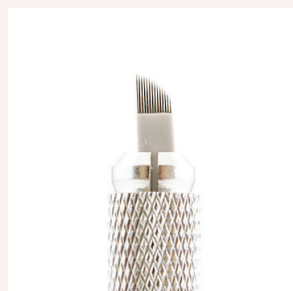

Prezentačný pod-
stavec na pigmenty

ČEPELE

Jednorázové
pero

CF Čepele
7, 9, 12, 14, 18

U Čepele
7, 12, 14, 18

Univerzálne pero
strieborné

Prsteň na farbu
(starilizované)

Cvičná pokožka -
svetlá