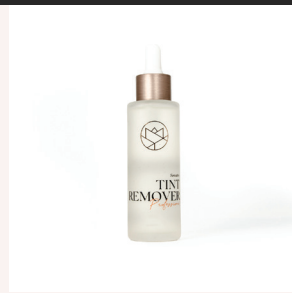

HENNA

Henna Kapsule

PRODUKTY PRE PROFESIONÁLOV

Henna kapsule (20ks)

Henna kelímok

Odstraňovač farby

Ružová voda

POMÔCKY

Vazelína

Peeling s vitamínom

Malá zošikmená kefka

Obojstranná kefka

Pasta na obočie

Aloe Vera

Mapping nite biela a čierna

Pohárik na miešanie henny