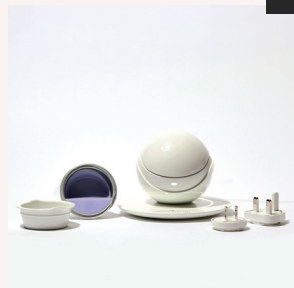

Prezentačný
podstavec
Starostlivosť

Stojan na produkty
Obočie

Lash Volume
Lift Prezentačný
podstavec

Rastové sérum
Prezentačný
podstavec

Henna
Prezentačný
podstavec

Pigmenty
Prezentačný
podstavec

Univerzálny
Prezentačný
podstavec Svetlý

Prezentačný podstavec
Rastové sérum

Vložka
do podstavca
Olej na obočie

Vložka
do podstavca
Stylingový krém na
obočie

Vložka
do podstavca
Čistiaca pena

VIAC

VYBAVENIE

Kruhové svetlo (LED)

Multimediálna lampa

Depilácia voskom

Stojan na make-up

Vozík

Kozmetická stolička
Ružová

Kozmetická stolička
Čierna

Polohovateľné
elektrické lehátko
Ružová

Polohovateľné
elektrické lehátko
Čierna

Štýlové zamatové
lehátko