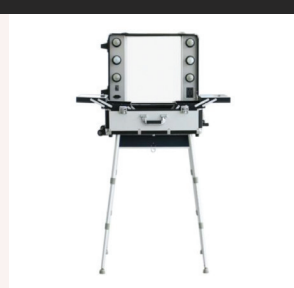

Stojan na make-up